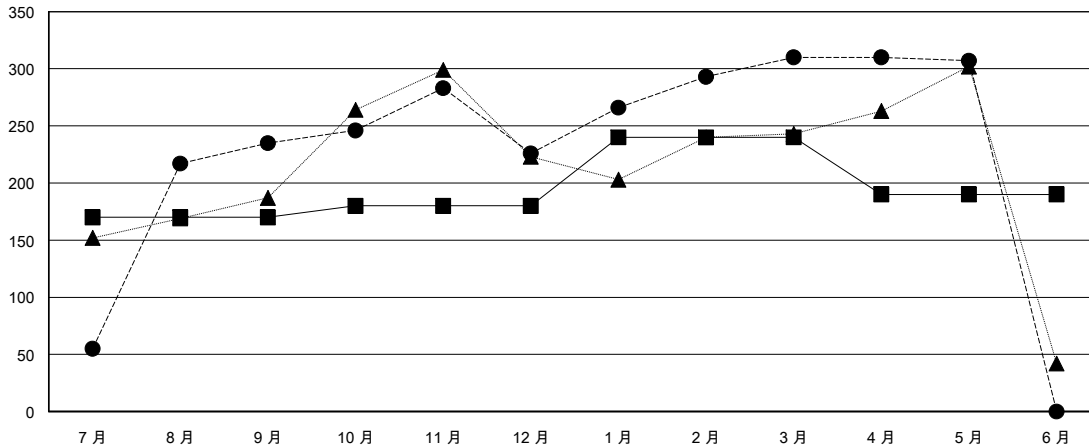

MONTHLY MEMBERSHIP PROGRESS REPORT

District 300B2

Results as of: 05/31/2018

GMT: PEI-JEN CHEN

地點 REP OF CHINA

GMT憲章區

分會			
成果 2017-2018			
季	新分會目標	新會	會員流失的分會
7月/8月/9月	0	0	0
10月/11月/12月	1	1	0
1月/2月/3月	1	1	0
4月/5月/6月	0	0	0

位會員@每位須繳			
成果 2017-2018			
季	會員淨增長目標	實際會員增長數	實際退會會員 (包括轉會)
7月/8月/9月	170	262	17
10月/11月/12月	10	76	80
1月/2月/3月	60	114	12
4月/5月/6月	-50	5	8

目標與實際新會累積

目標和實際會員累積

已取消的分會: 0	55 CLUBS OF 58 增添1位或以上的新會員	性別分佈 男 1,841 (71.11%) 女 748 (28.89%) 年度女性會員百分比目標: 35%
放棄的會員	點擊這裡取得累計會員數據	總計家庭單位會員數 165
過世 3		支付減半會費的家庭會員 89
分會已取消 0		
其他 114		
總計 117		