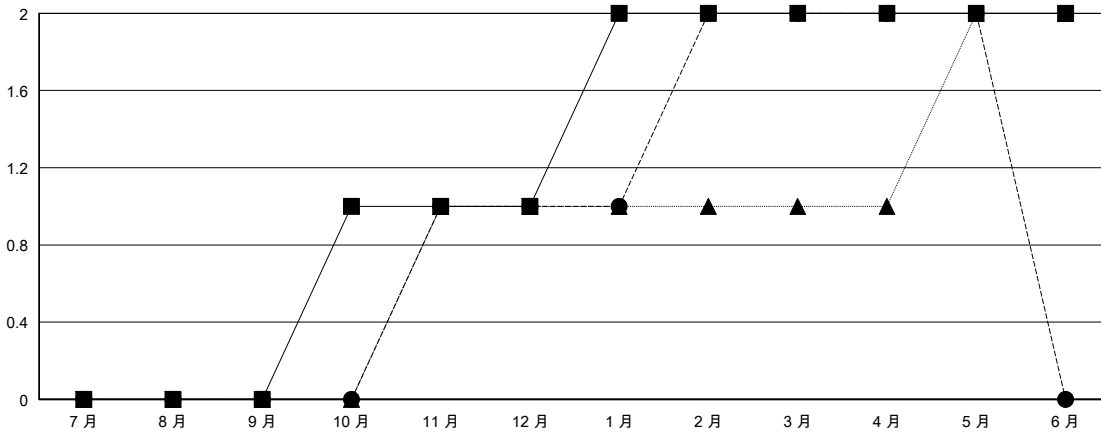

MONTHLY MEMBERSHIP PROGRESS REPORT

District 300B2

Results as of: 05/31/2018

GMT: PEI-JEN CHEN

地點 REP OF CHINA

GMT憲章區

分會			
成果 2017-2018			
季	新分會目標	新會	會員流失的分會
7月/8月/9月	0	0	0
10月/11月/12月	1	1	0
1月/2月/3月	1	1	0
4月/5月/6月	0	0	0

位會員@每位須繳			
成果 2017-2018			
季	會員淨增長目標	實際會員增長數	實際退會會員 (包括轉會)
7月/8月/9月	170	262	17
10月/11月/12月	10	76	80
1月/2月/3月	60	114	12
4月/5月/6月	-50	5	8

目標與實際新會累積

目標和實際會員累積

已取消的分會: 0	55 CLUBS OF 58 增添1位或以上的新會員	性別分佈 男 1,841 (71.11%) 女 748 (28.89%) 年度女性會員百分比目標: 35%
放棄的會員	點擊這裡取得累計會員數據	總計家庭單位會員數 165
過世 3		支付減半會費的家庭會員 89
分會已取消 0		
其他 114		
總計 117		